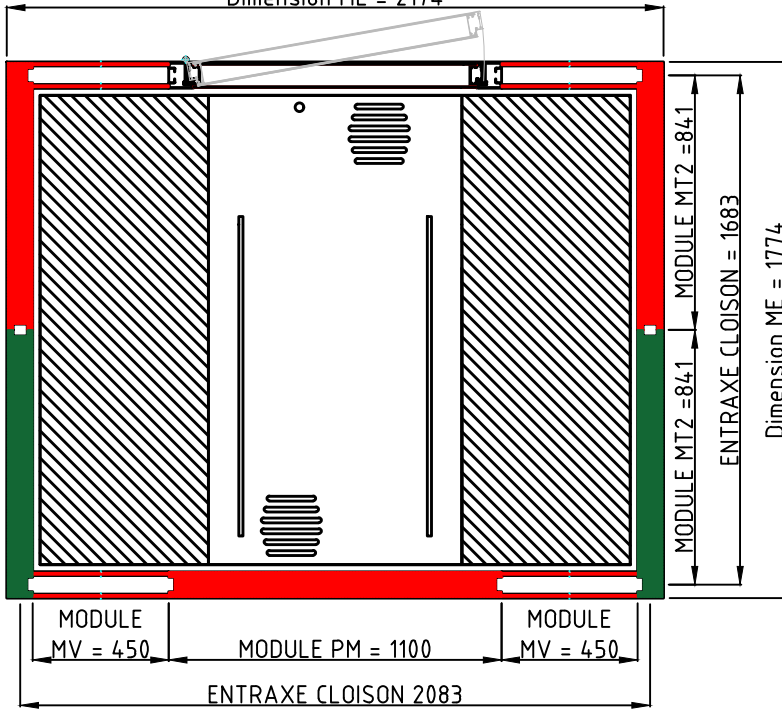

Vue de dessus

Dimension ME = 2174

Vue de dessous

Dimension ME = 2874

Vue de dessous

Dimension ME = 2874

HAUTEUR HORS TOUT = 2297