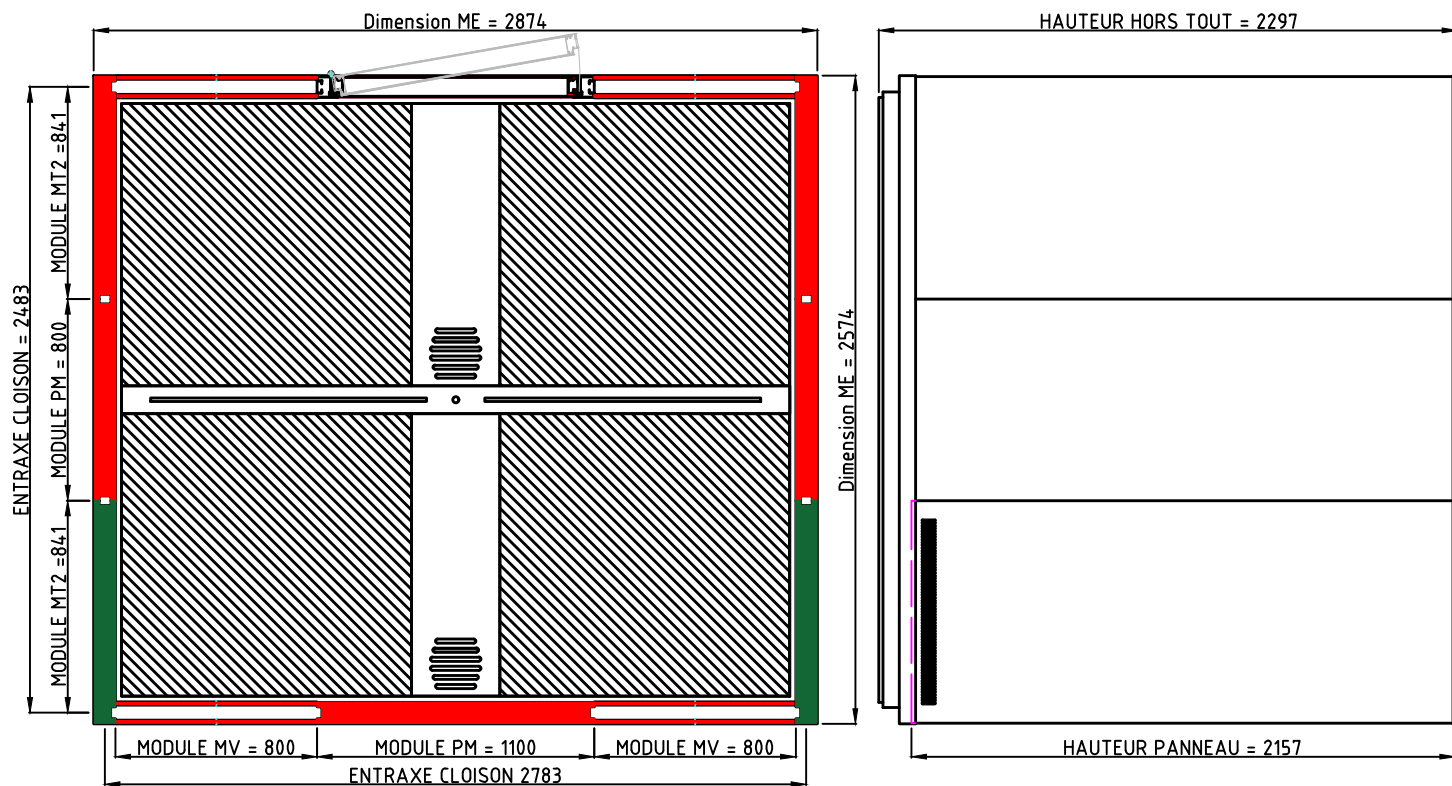

Vue de dessus

Dimension ME = 2174

Vue de dessous

Dimension ME = 2874

Vue de dessous

Dimension ME = 2874

HAUTEUR HORS TOUT = 2297