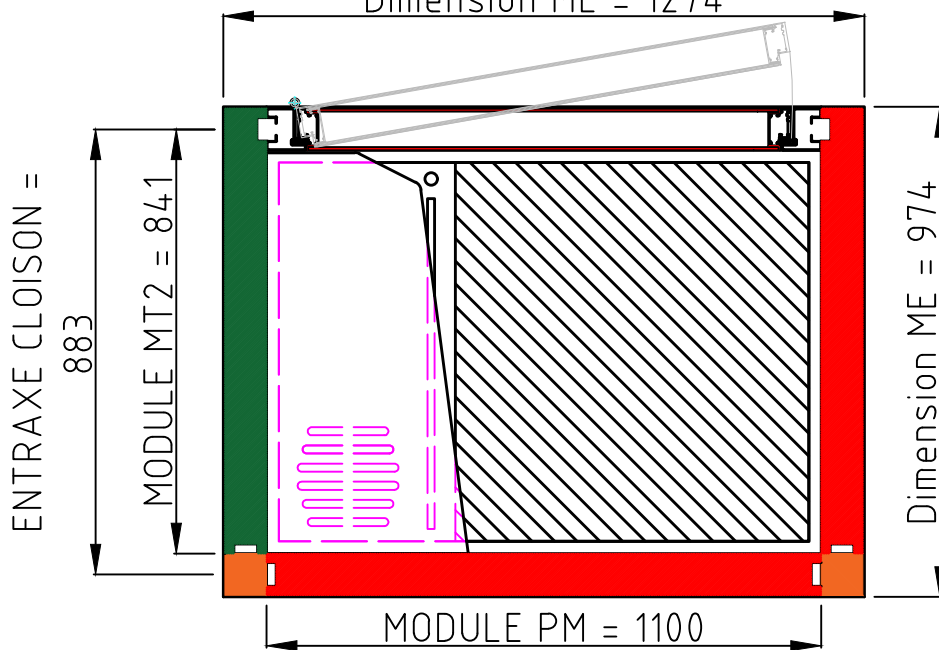

Vue de dessous
Dimension ME = 1274

HAUTEUR PANNEAU = 2157

HAUTEUR HORS TOUT = 2297

HAUTEUR SOUS FAUX PLAFOND = 2150