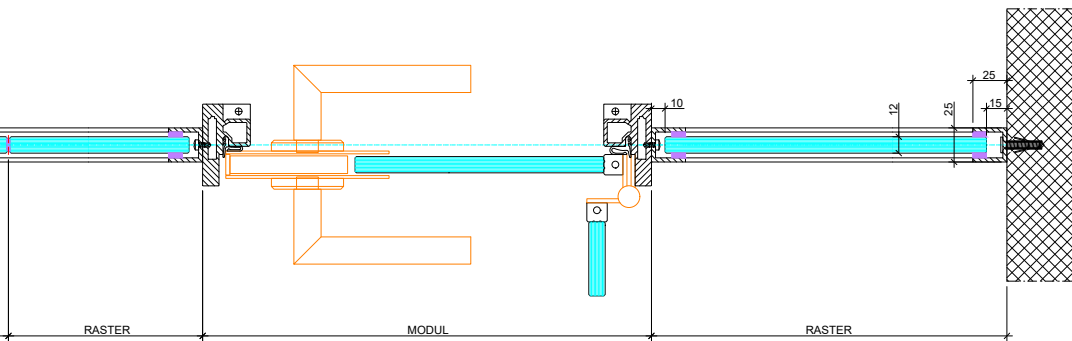

## BESCHLÄGE

Glutz Memphis

Glutz Memphis

Glutz Bern

Schnitt V1 1:2

Schnitt V2 1:2

Schnitt V3 1:2

Schnitt H1 1:2

CLIPS-ANSCHLUSSPROFIL

ANSCHLUSSPROFIL

T1 VERGLAST

Gummidichtung

Silikonfuge

Knotenpunkte 1:2

T2 90° VERGLAST STUMPF

T2 90° VERGLAST GEHRUNG