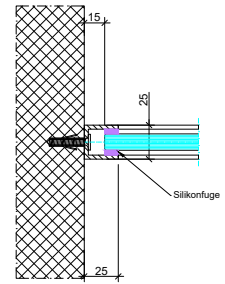

## BESCHLÄGE

Glutz Memphis

Glutz Memphis

Glutz Bern

Schnitt V1 1:2

Schnitt V2 1:2

Schnitt V3 1:2

Schnitt H1 1:2

CLIPS-ANSCHLUSSPROFIL

ANSCHLUSSPROFIL

T1 VERGLAST

Gummidichtung

Silikonfuge

Knotenpunkte 1:2

T2 90° VERGLAST STUMPF

T2 90° VERGLAST GEHRUNG