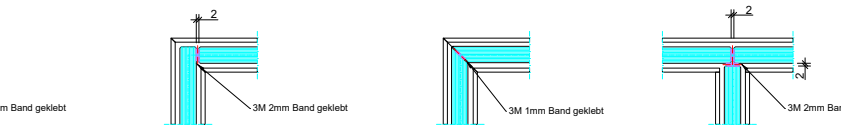

CLIPS-ANSCHLUSSPROFIL

ANSCHLUSSPROFIL

T1 VERGLAST

Gummidichtung

Silikonfuge

Knotenpunkte 1:2

T2 90° VERGLAST STUMPF

T2 90° VERGLAST GEHRUNG