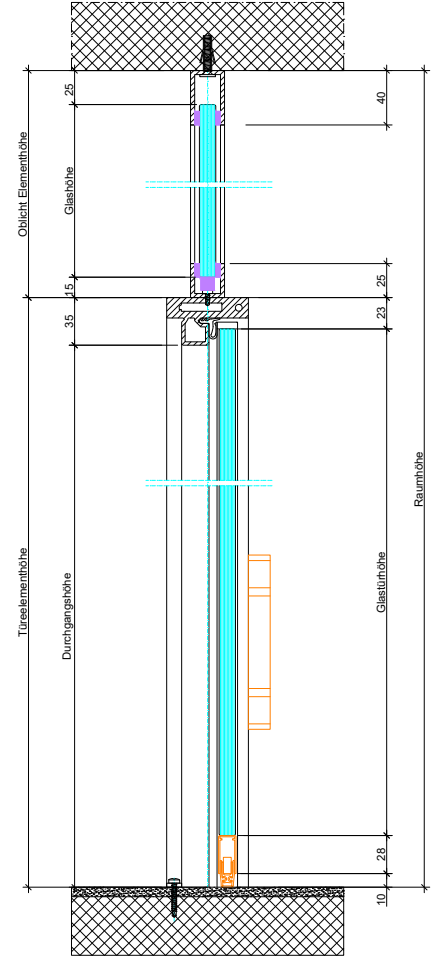

## KONSTRUKTION

Das Glas-Trennwandsystem kann in jede Bausituation, ob Rohbau oder bestehende Räumlichkeiten, eingepasst werden. SWISSDIVIDE I ist für eine einfache und schnelle Montage konzipiert.

## PROFILE

Silber

Schwarz

Weiss

## BESCHLÄGE

Glutz Memphis

Glutz Memphis

Glutz Bern

Schnitt V1 1:2

Schnitt V2 1:2

Schnitt V3 1:2

Schnitt H1 1:2

CLIPS-ANSCHLUSSPROFIL

ANSCHLUSSPROFIL

T1 VERGLAST

Gummidichtung

Silikonfuge

Knotenpunkte 1:2

T2 90° VERGLAST STUMPF

T2 90° VERGLAST GEHRUNG