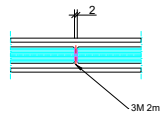

## BESCHLÄGE

Glutz Memphis

Glutz Memphis

Glutz Bern

Schnitt V1 1:2

Schnitt V2 1:2

Schnitt V3 1:2

Schnitt H1 1:2

CLIPS-ANSCHLUSSPROFIL

ANSCHLUSSPROFIL

T1 VERGLAST

Gummidichtung

Silikonfuge

Knotenpunkte 1:2

T2 90° VERGLAST STUMPF

T2 90° VERGLAST GEHRUNG