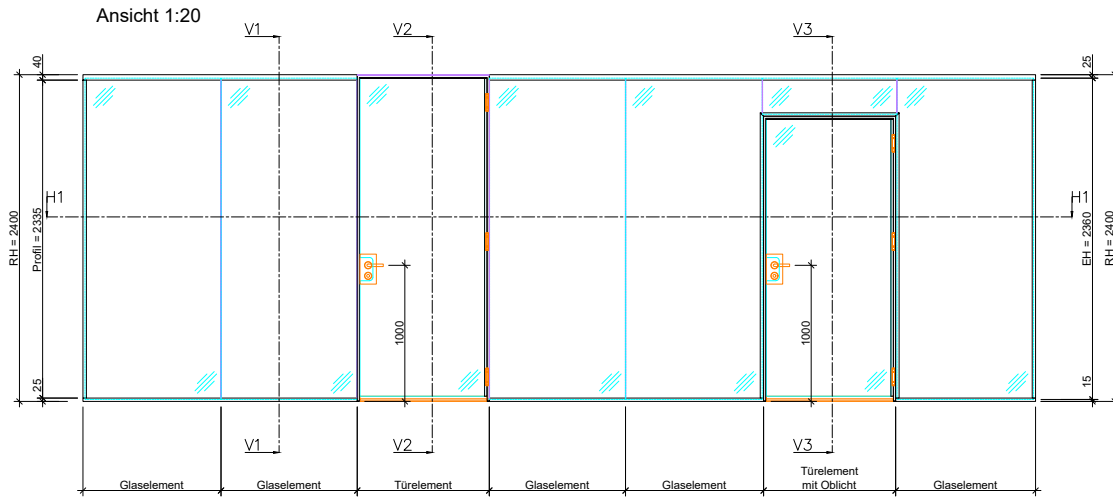

Unebene Böden, Decken oder auch Balken sind keine Hindernisse für unser Trennwandsystem. Es eignet sich zur Abtrennung von Räumen gegen Gangzonen oder Grossraumbereiche und wird einem hohen Gestaltungsanspruch gerecht. Minimale vertikale Fugen und ein schlankes Türprofil verleihen dem einschaligen Trennwandsystem aus Glas eine moderne und zeitlose Optik. Alles andere lässt sich nach Ihren individuellen Wünschen gestalten.

## KONSTRUKTION

Das Glas-Trennwandsystem kann in jede Bausituation, ob Rohbau oder bestehende Räumlichkeiten, eingepasst werden. SWISSDIVIDE I ist für eine einfache und schnelle Montage konzipiert.

## PROFILE

Silber

Schwarz

Weiss

## BESCHLÄGE

Glutz Memphis

Glutz Memphis

Glutz Bern

Schnitt V1 1:2

Schnitt V2 1:2

Schnitt V3 1:2

Schnitt H1 1:2