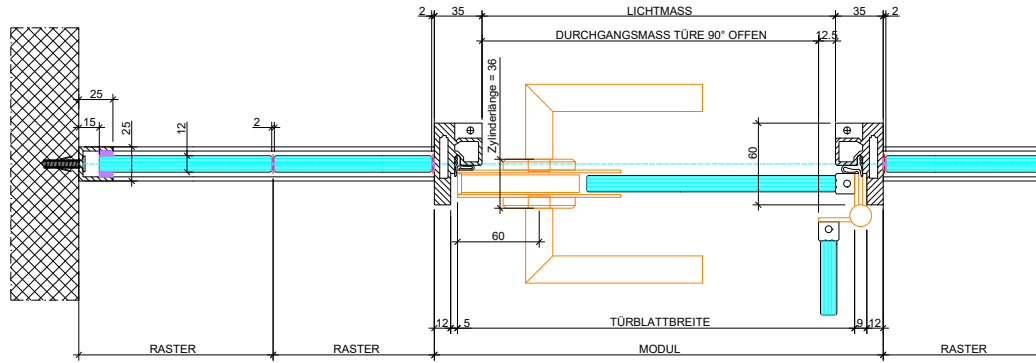

## BESCHLÄGE

Glutz Memphis

Glutz Memphis

Glutz Bern

Schnitt V1 1:2

Schnitt V2 1:2

Schnitt V3 1:2

Schnitt H1 1:2

CLIPS-ANSCHLUSSPROFIL

ANSCHLUSSPROFIL

T1 VERGLAST

Gummidichtung

Silikonfuge

Knotenpunkte 1:2

T2 90° VERGLAST STUMPF

T2 90° VERGLAST GEHRUNG