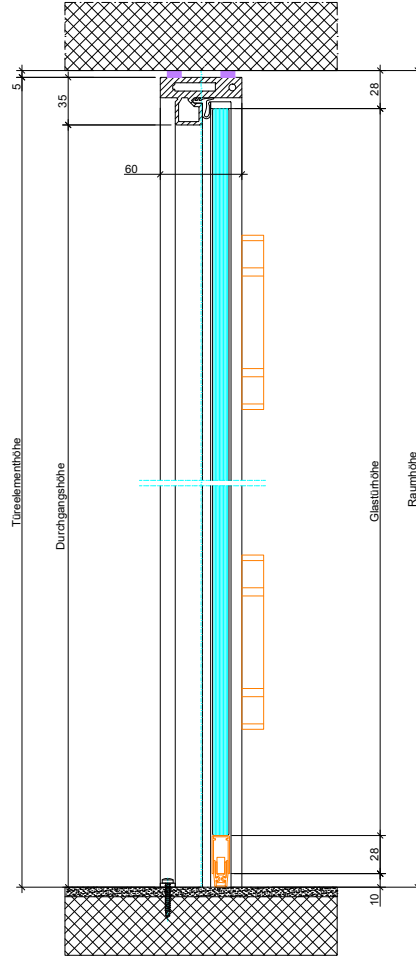

## KONSTRUKTION

Das Glas-Trennwandsystem kann in jede Bausituation, ob Rohbau oder bestehende Räumlichkeiten, eingepasst werden. SWISSDIVIDE I ist für eine einfache und schnelle Montage konzipiert.

## PROFILE

Silber

Schwarz

Weiss

## BESCHLÄGE

Glutz Memphis

Glutz Memphis

Glutz Bern

Schnitt V1 1:2

Schnitt V2 1:2

Schnitt V3 1:2

Schnitt H1 1:2

CLIPS-ANSCHLUSSPROFIL

ANSCHLUSSPROFIL

T1 VERGLAST

Gummidichtung

Silikonfuge

Knotenpunkte 1:2

T2 90° VERGLAST STUMPF

T2 90° VERGLAST GEHRUNG