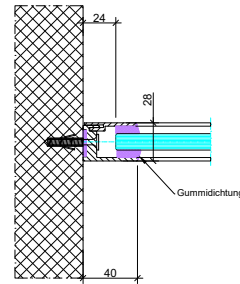

## PROFILE

Silber

Schwarz

Weiss

## BESCHLÄGE

Glutz Memphis

Glutz Memphis

Glutz Bern

Schnitt V1 1:2

Schnitt V2 1:2

Schnitt V3 1:2

Schnitt H1 1:2

CLIPS-ANSCHLUSSPROFIL

ANSCHLUSSPROFIL

T1 VERGLAST

Gummidichtung

Silikonfuge

Knotenpunkte 1:2

T2 90° VERGLAST STUMPF

T2 90° VERGLAST GEHRUNG