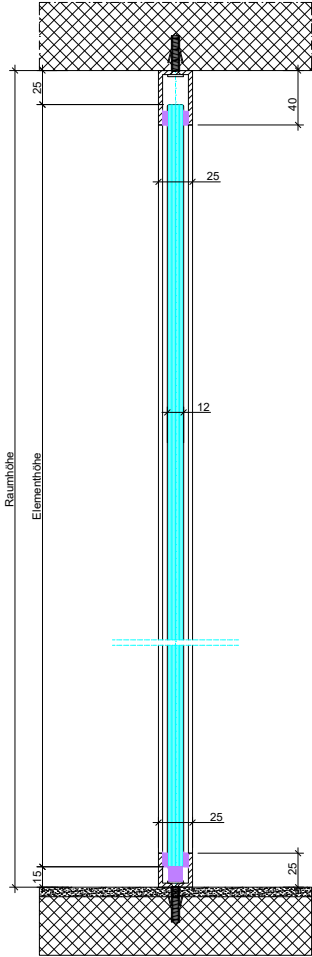

## KONSTRUKTION

Das Glas-Trennwandsystem kann in jede Bausituation, ob Rohbau oder bestehende Räumlichkeiten, eingepasst werden. SWISSDIVIDE I ist für eine einfache und schnelle Montage konzipiert.

## PROFILE

Silber

Schwarz

Weiss

## BESCHLÄGE

Glutz Memphis

Glutz Memphis

Glutz Bern

Schnitt V1 1:2

Schnitt V2 1:2

Schnitt V3 1:2

Schnitt H1 1:2

CLIPS-ANSCHLUSSPROFIL

ANSCHLUSSPROFIL

T1 VERGLAST

Gummidichtung

Silikonfuge

Knotenpunkte 1:2

T2 90° VERGLAST STUMPF

T2 90° VERGLAST GEHRUNG